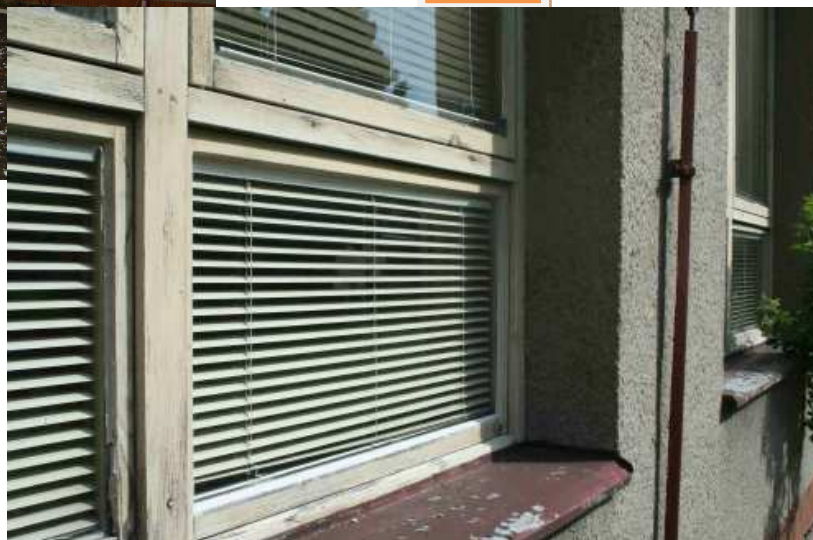

MAS Svatojiřský les, o.s.

Evropský zemědělský fond pro rozvoj venkova: Evropa investuje do venkovských oblastí.

PROJEKT PODPOŘENÝ MAS SVATOJIŘSKÝ LES, O.S. V R. 2012

ŽADATEL:
OBEC LUŠTĚNICE

NÁZEV PROJEKTU:
VÝMĚNA OKEN PAVILONU 1.STUPNĚ ZŠ -II.ETAPA REKONSTRUKCE ZŠ

Předmětem projektu byla výměna stávajících oken a vstupních dveří na objektu pavilonu 1. Stupně ZŠ Luštěnice. Na jižní fasádě jsou osazeny venkovní žaluzie ovládané elektromechanicky. Projekt obsahuje dále kryty žaluziových překladů a meziokenní pilíře, které jsou opatřeny žaluziovými kryty. V rámci dokončovacích prací bylo stavebně zapraveno a začištěno vnější a vnitřní ostění oken a dveří.

před

VÝŠE DOTACE: 631 416 Kč